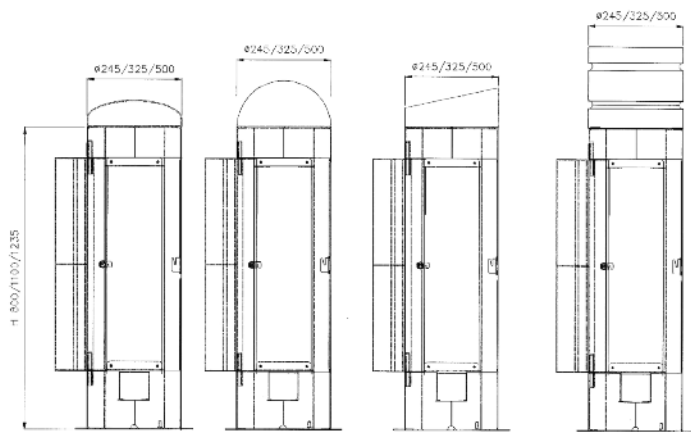

PUPS BOLLARDS

Bollards available in 3 standard diameters:
250mm, 325mm, 500mm. Bollard tops
available in 4 configurations.

Parc Paris Top Domed Top Sloping Top Button Top

STANDARD DIMENSIONS

RAL COLOURS

ral 1000	ral 1001	ral 1002	ral 1003	ral 1004	ral 1005	ral 1006	ral 1007
ral 1011	ral 1012	ral 1013	ral 1014	ral 1015	ral 1016	ral 1017	ral 1018
ral 1019	ral 1020	ral 1021	ral 1023	ral 1024	ral 1027	ral 1028	ral 1032
ral 1033	ral 1034	ral 2000	ral 2001	ral 2002	ral 2003	ral 2004	ral 2008
ral 2009	ral 2010	ral 2011	ral 2012	ral 3000	ral 3001	ral 3002	ral 3003
ral 3004	ral 3005	ral 3007	ral 3009	ral 3011	ral 3012	ral 3013	ral 3014
ral 3015	ral 3016	ral 3017	ral 3018	ral 3020	ral 3022	ral 3027	ral 3031
ral 4001	ral 4002	ral 4003	ral 4004	ral 4005	ral 4006	ral 4007	ral 4008
ral 4009	ral 5000	ral 5001	ral 5002	ral 5003	ral 5004	ral 5005	ral 5007
ral 5008	ral 5009	ral 5010	ral 5011	ral 5012	ral 5013	ral 5014	ral 5015
ral 5017	ral 5018	ral 5019	ral 5020	ral 5021	ral 5022	ral 5023	ral 5024
ral 6000	ral 6001	ral 6002	ral 6003	ral 6004	ral 6005	ral 6006	ral 6007
ral 6008	ral 6009	ral 6010	ral 6011	ral 6012	ral 6013	ral 6014	ral 6015
ral 6016	ral 6017	ral 6018	ral 6019	ral 6020	ral 6021	ral 6022	ral 6024
ral 6025	ral 6026	ral 6027	ral 6028	ral 6029	ral 6032	ral 6033	ral 6034
ral 7000	ral 7001	ral 7001	ral 7002	ral 7003	ral 7004	ral 7005	ral 7006
ral 7008	ral 7009	ral 7010	ral 7011	ral 7012	ral 7013	ral 7015	ral 7016
ral 7021	ral 7022	ral 7023	ral 7024	ral 7026	ral 7030	ral 7031	ral 7032
ral 7033	ral 7034	ral 7035	ral 7036	ral 7037	ral 7038	ral 7039	ral 7040
ral 7042	ral 7043	ral 7044	ral 8000	ral 8001	ral 8002	ral 8003	ral 8004
ral 8007	ral 8008	ral 8011	ral 8012	ral 8014	ral 8015	ral 8016	ral 8017
ral 8019	ral 8022	ral 8023	ral 8024	ral 8025	ral 8028	ral 9001	ral 9002
ral 9003	ral 9004	ral 9005	ral 9010	ral 9011	ral 9016	ral 9017	ral 9018