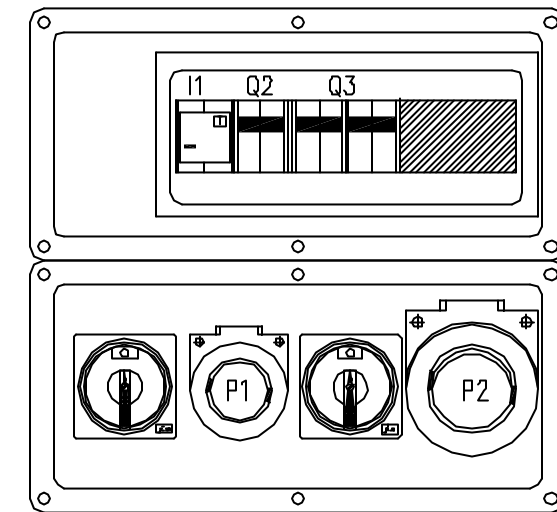

Fig.4

Fig.5

Fig.6

**jolly set**®

**ELECA** s.p.a. Divisione **jolly set**  
Via Como, 214  
22063 Cantu' (CO) - ITALY

DESCRIZIONE :

OGGETTO :

TIPICI DI INSTALLAZIONE TORRETTE JOLLY-TOWER  
Tipo JT03

Cammezza N°

Scala

Nome file  
JT03B

Elaborato N°

Foglia N° 01

Segue N° 02

*Il presente elaborato e' proprieta' riservata.  
Tutti i diritti saranno tutelati a termini di legge.*

Emissione 0