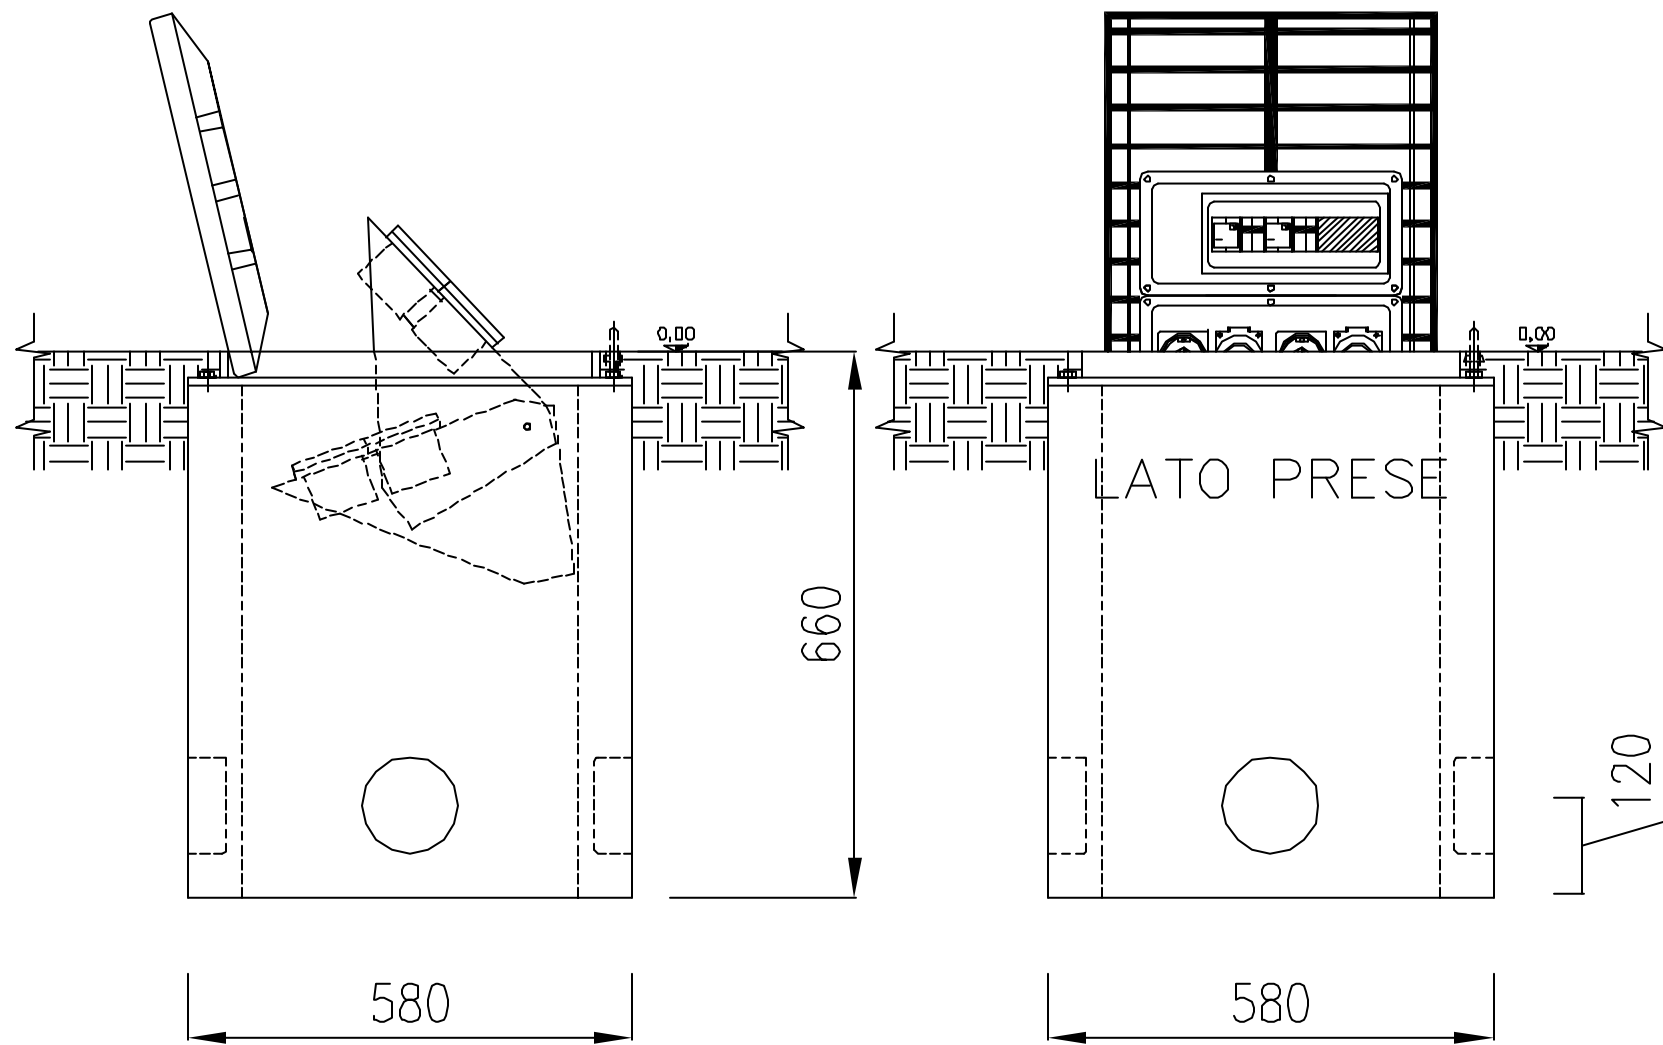

Fig.4

Fig.5

Fig.6

**jolly set**®

**ELECA** s.p.a. Divisione **jolly set**  
Via Como, 214  
22063 Cantu' (CO) - ITALY

DESCRIZIONE :

OGGETTO :

TIPICI DI INSTALLAZIONE TORRETTE JOLLY-TOWER  
Tipo JT03

Cammezza N°

Scala

Nome file  
JT03B

Elaborato N°

Foglia N° 01

Segue N° 02

*Il presente elaborato e' proprieta' riservata.  
Tutti i diritti saranno tutelati a termini di legge.*

Emissione 0